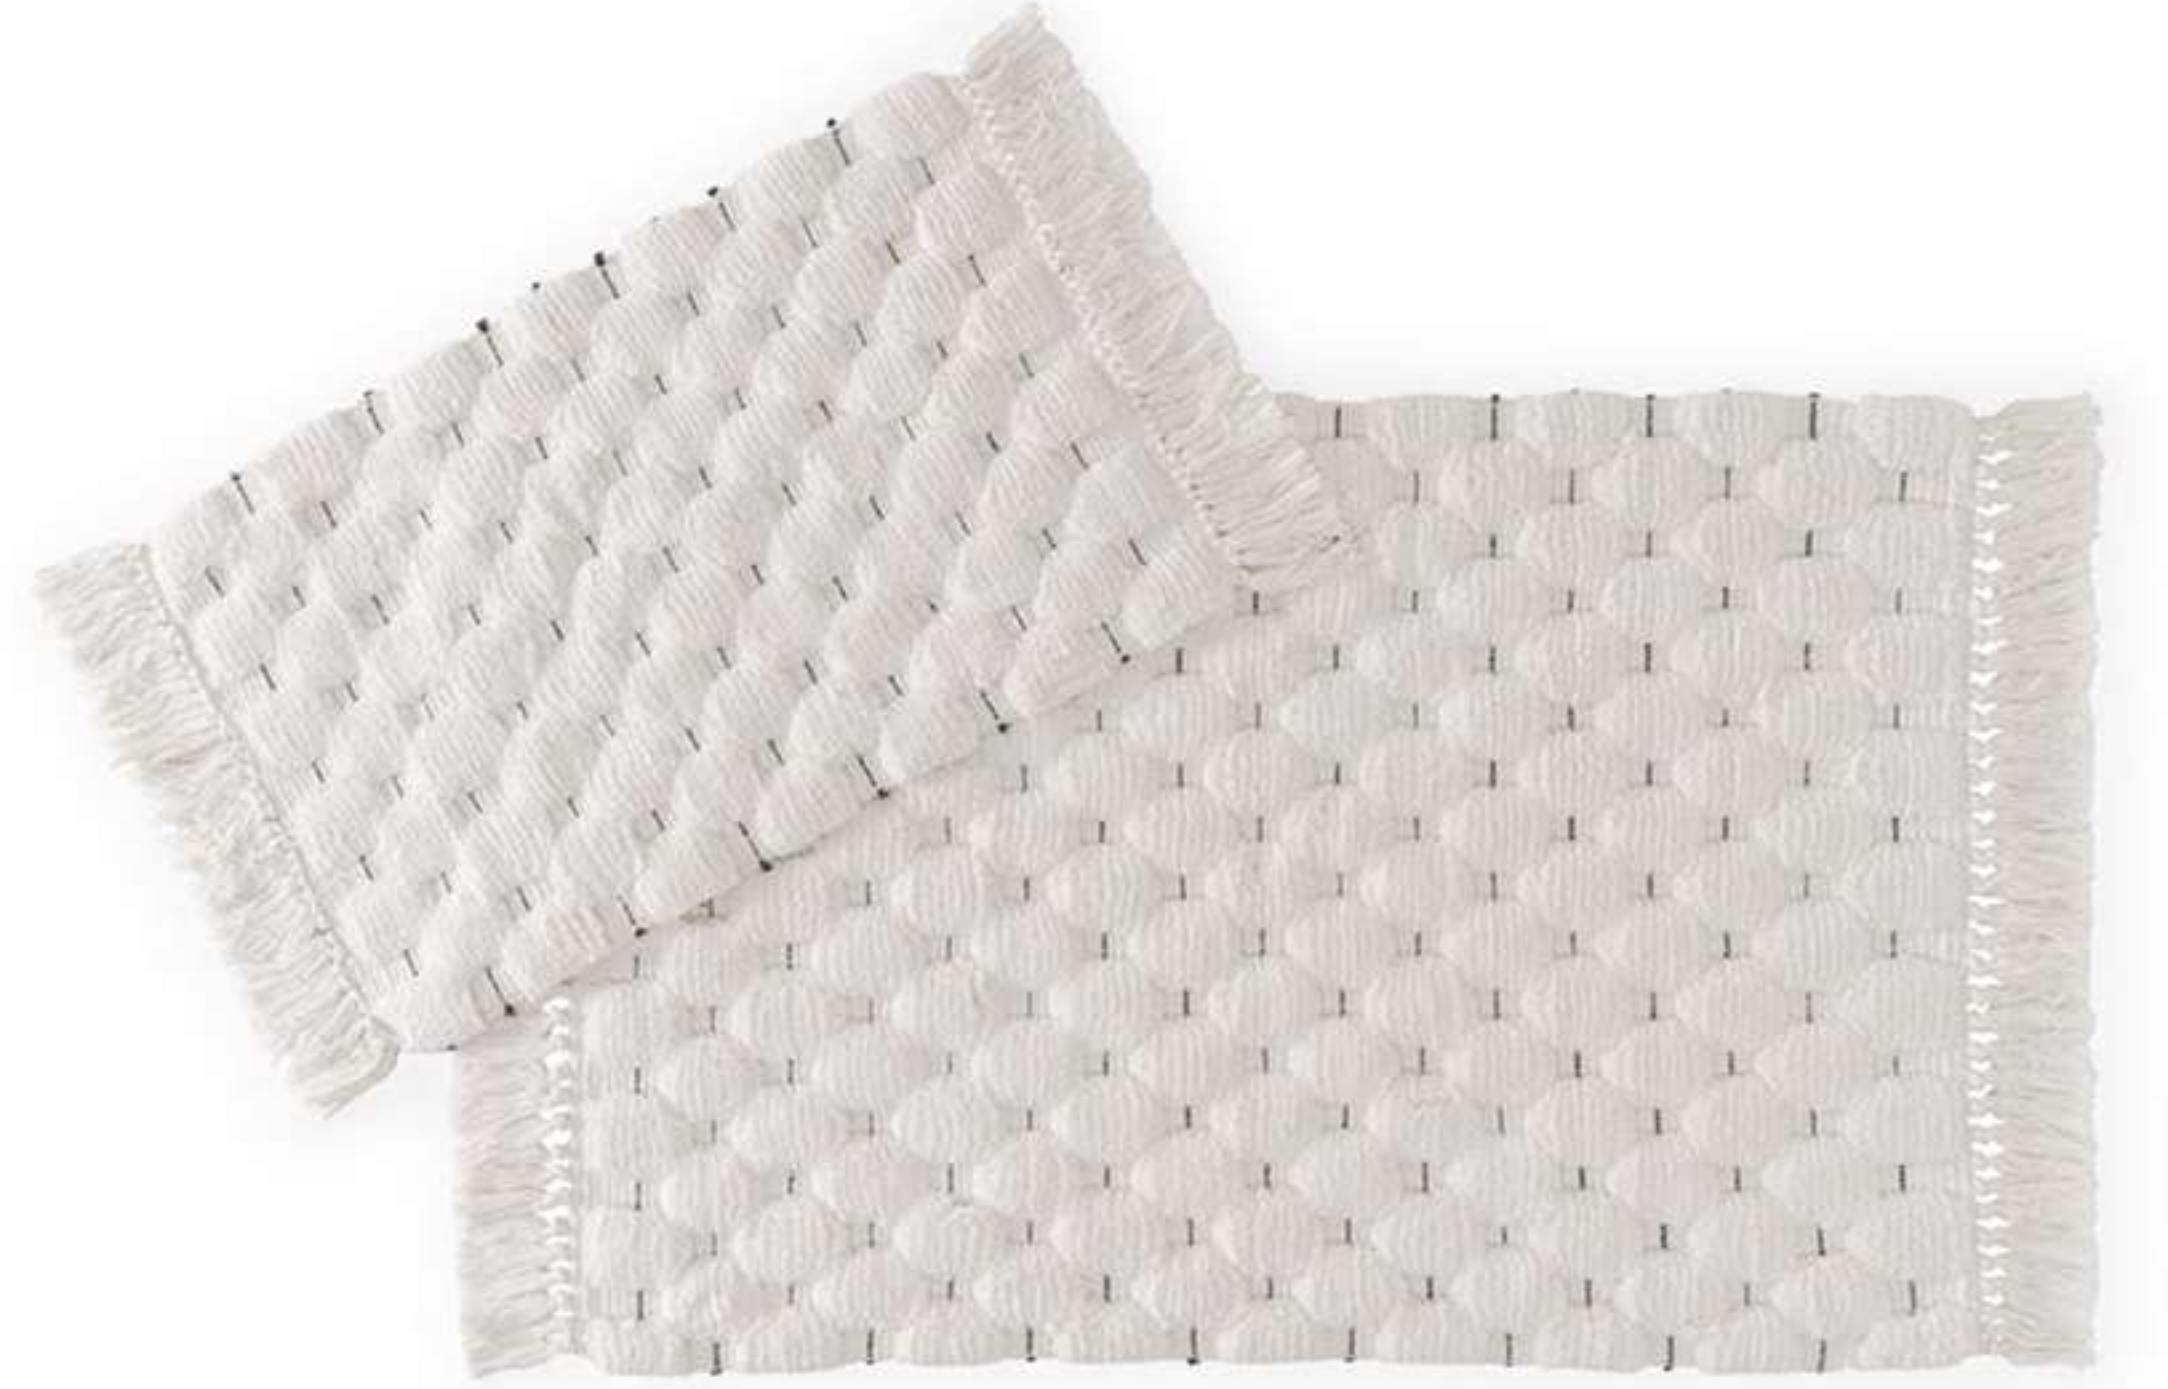

Bead Banyo Paspası Yuvarlak

Renk: Gri, Bej

İçerik: %100 Pamuk

Ebat: 115 Çap

ELOURA

Anna Banyo Paspası Yuvarlak

Renk: Ekru, Bej

İçerik: %100 Pamuk

Ebat: 110 Çap

ELOURA

Bubble Banyo Paspası

Renk: Ekru, Gri

İçerik: %100 Pamuk

Ebat: 60*90+40*60

ELOURA

Bubble Banyo Paspası

Renk: Ekru, Gri

İçerik: %100 Pamuk

Ebat: 70*110

ELOURA

Stone Banyo Paspası

Renk: Ekru, Bej

İçerik: %100 Pamuk

Ebat: 60*90+40*60

ELOURA

Stone Banyo Paspası

Renk: Ekru, Bej

İçerik: %100 Pamuk

Ebat: 70*110

ELOURA

Otantic Banyo Paspası

Renk: Ekru, Bej