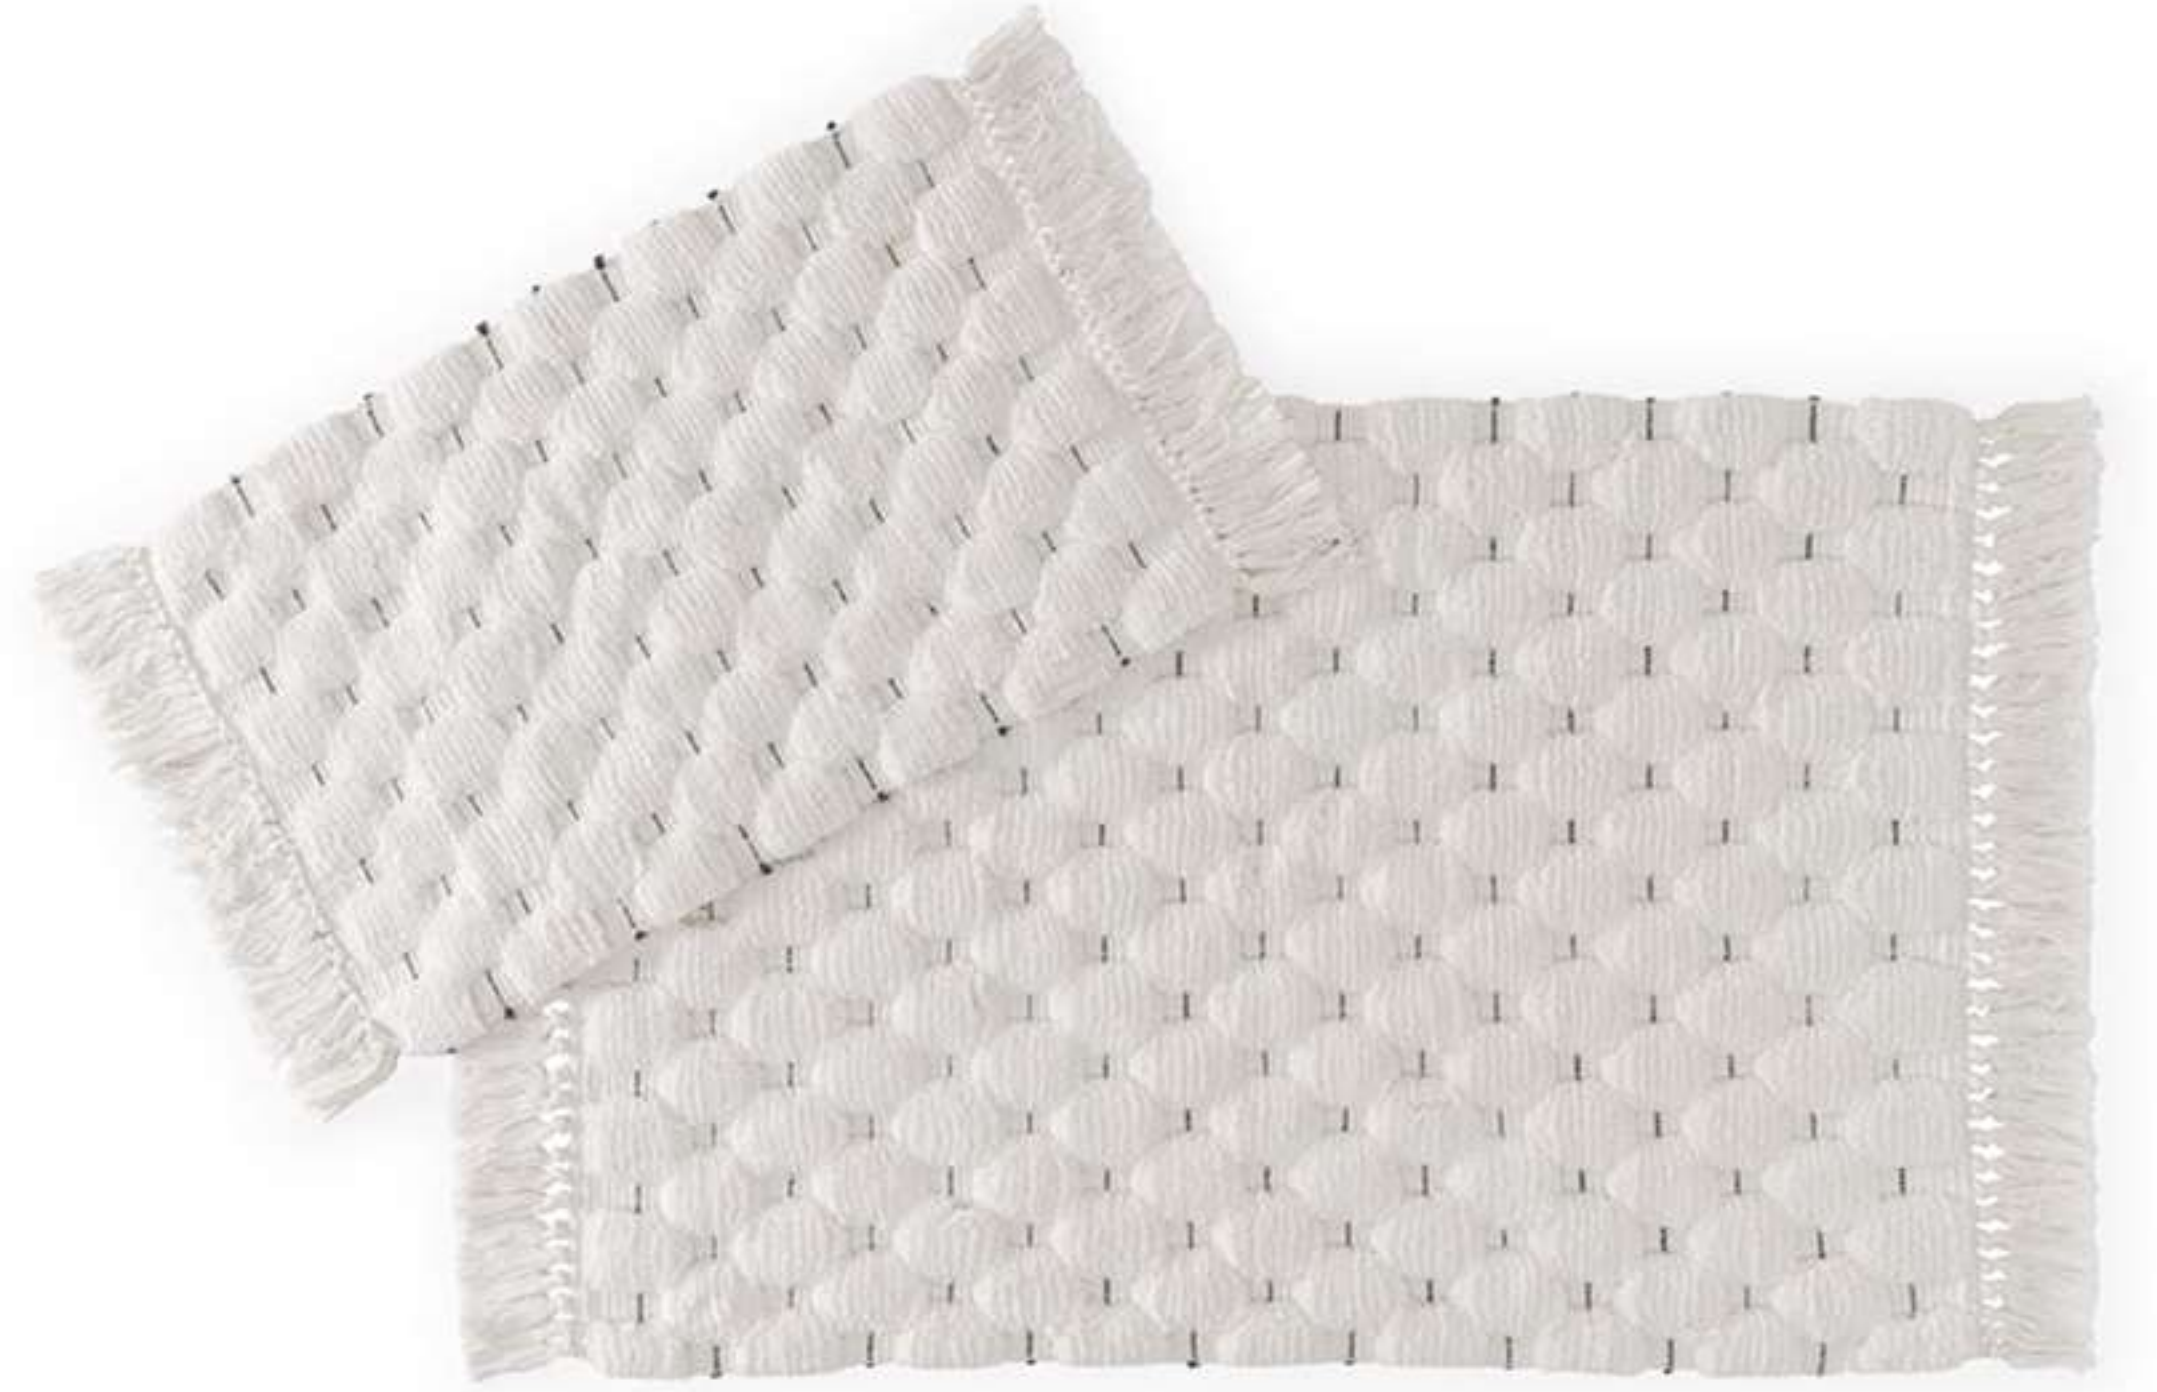

Bead Banyo Paspası Yuvarlak

Renk: Gri, Bej

İçerik: %100 Pamuk

Ebat: 115 Çap

ELOURA

Anna Banyo Paspası Yuvarlak

Renk: Ekru, Bej

İçerik: %100 Pamuk

Ebat: 110 Çap

ELOURA

Bubble Banyo Paspası

Renk: Ekru, Gri

İçerik: %100 Pamuk

Ebat: 60*90+40*60

ELOURA

Bubble Banyo Paspası

Renk: Ekru, Gri

İçerik: %100 Pamuk

Ebat: 70*110

ELOURA

Stone Banyo Paspası

Renk: Ekru, Bej

İçerik: %100 Pamuk

Ebat: 60*90+40*60

ELOURA

Stone Banyo Paspası

Renk: Ekru, Bej

İçerik: %100 Pamuk

Ebat: 70*110

ELOURA

Otantic Banyo Paspası

Renk: Ekru, Bej