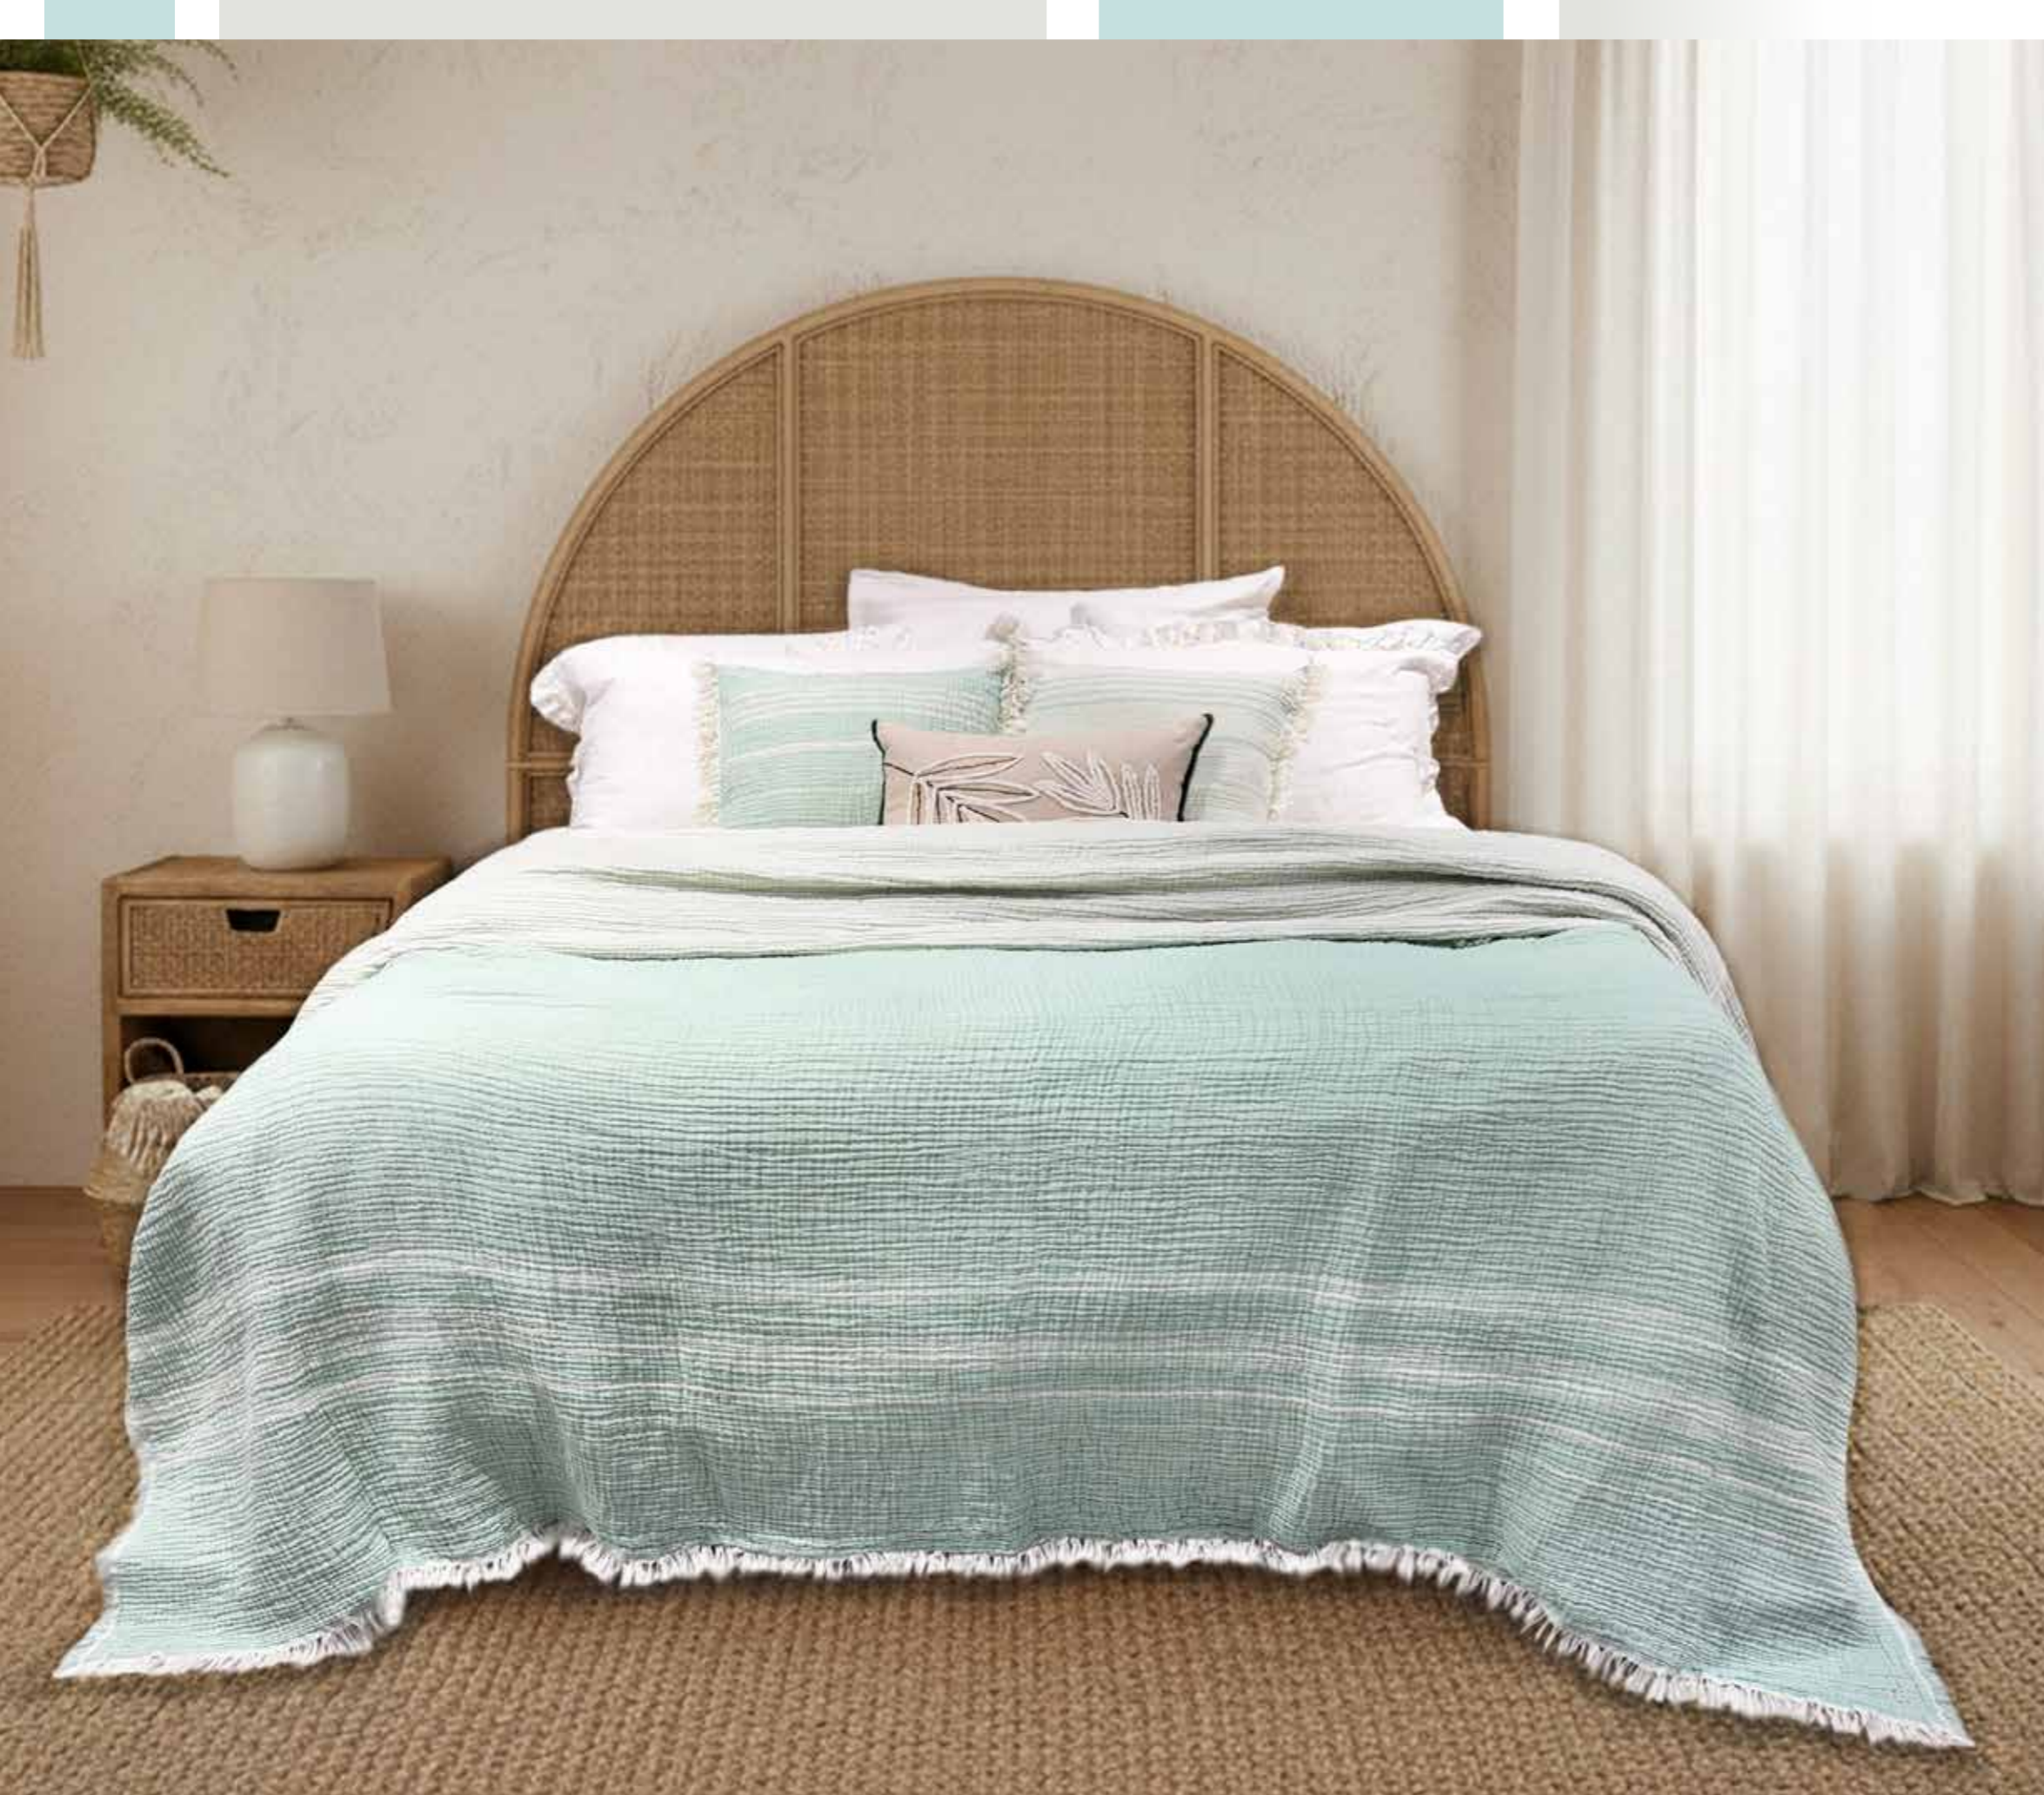

180x220 cm / 220x240 cm

100% cotton, jacquard, washed, yarn-dyed
bed spread

180x220 cm / 220x240 cm

avi

V1 / sarı

dekoratif kirlent 45x45 cm

decorative pillow 45x45 cm

MENTHA V1 MİNT