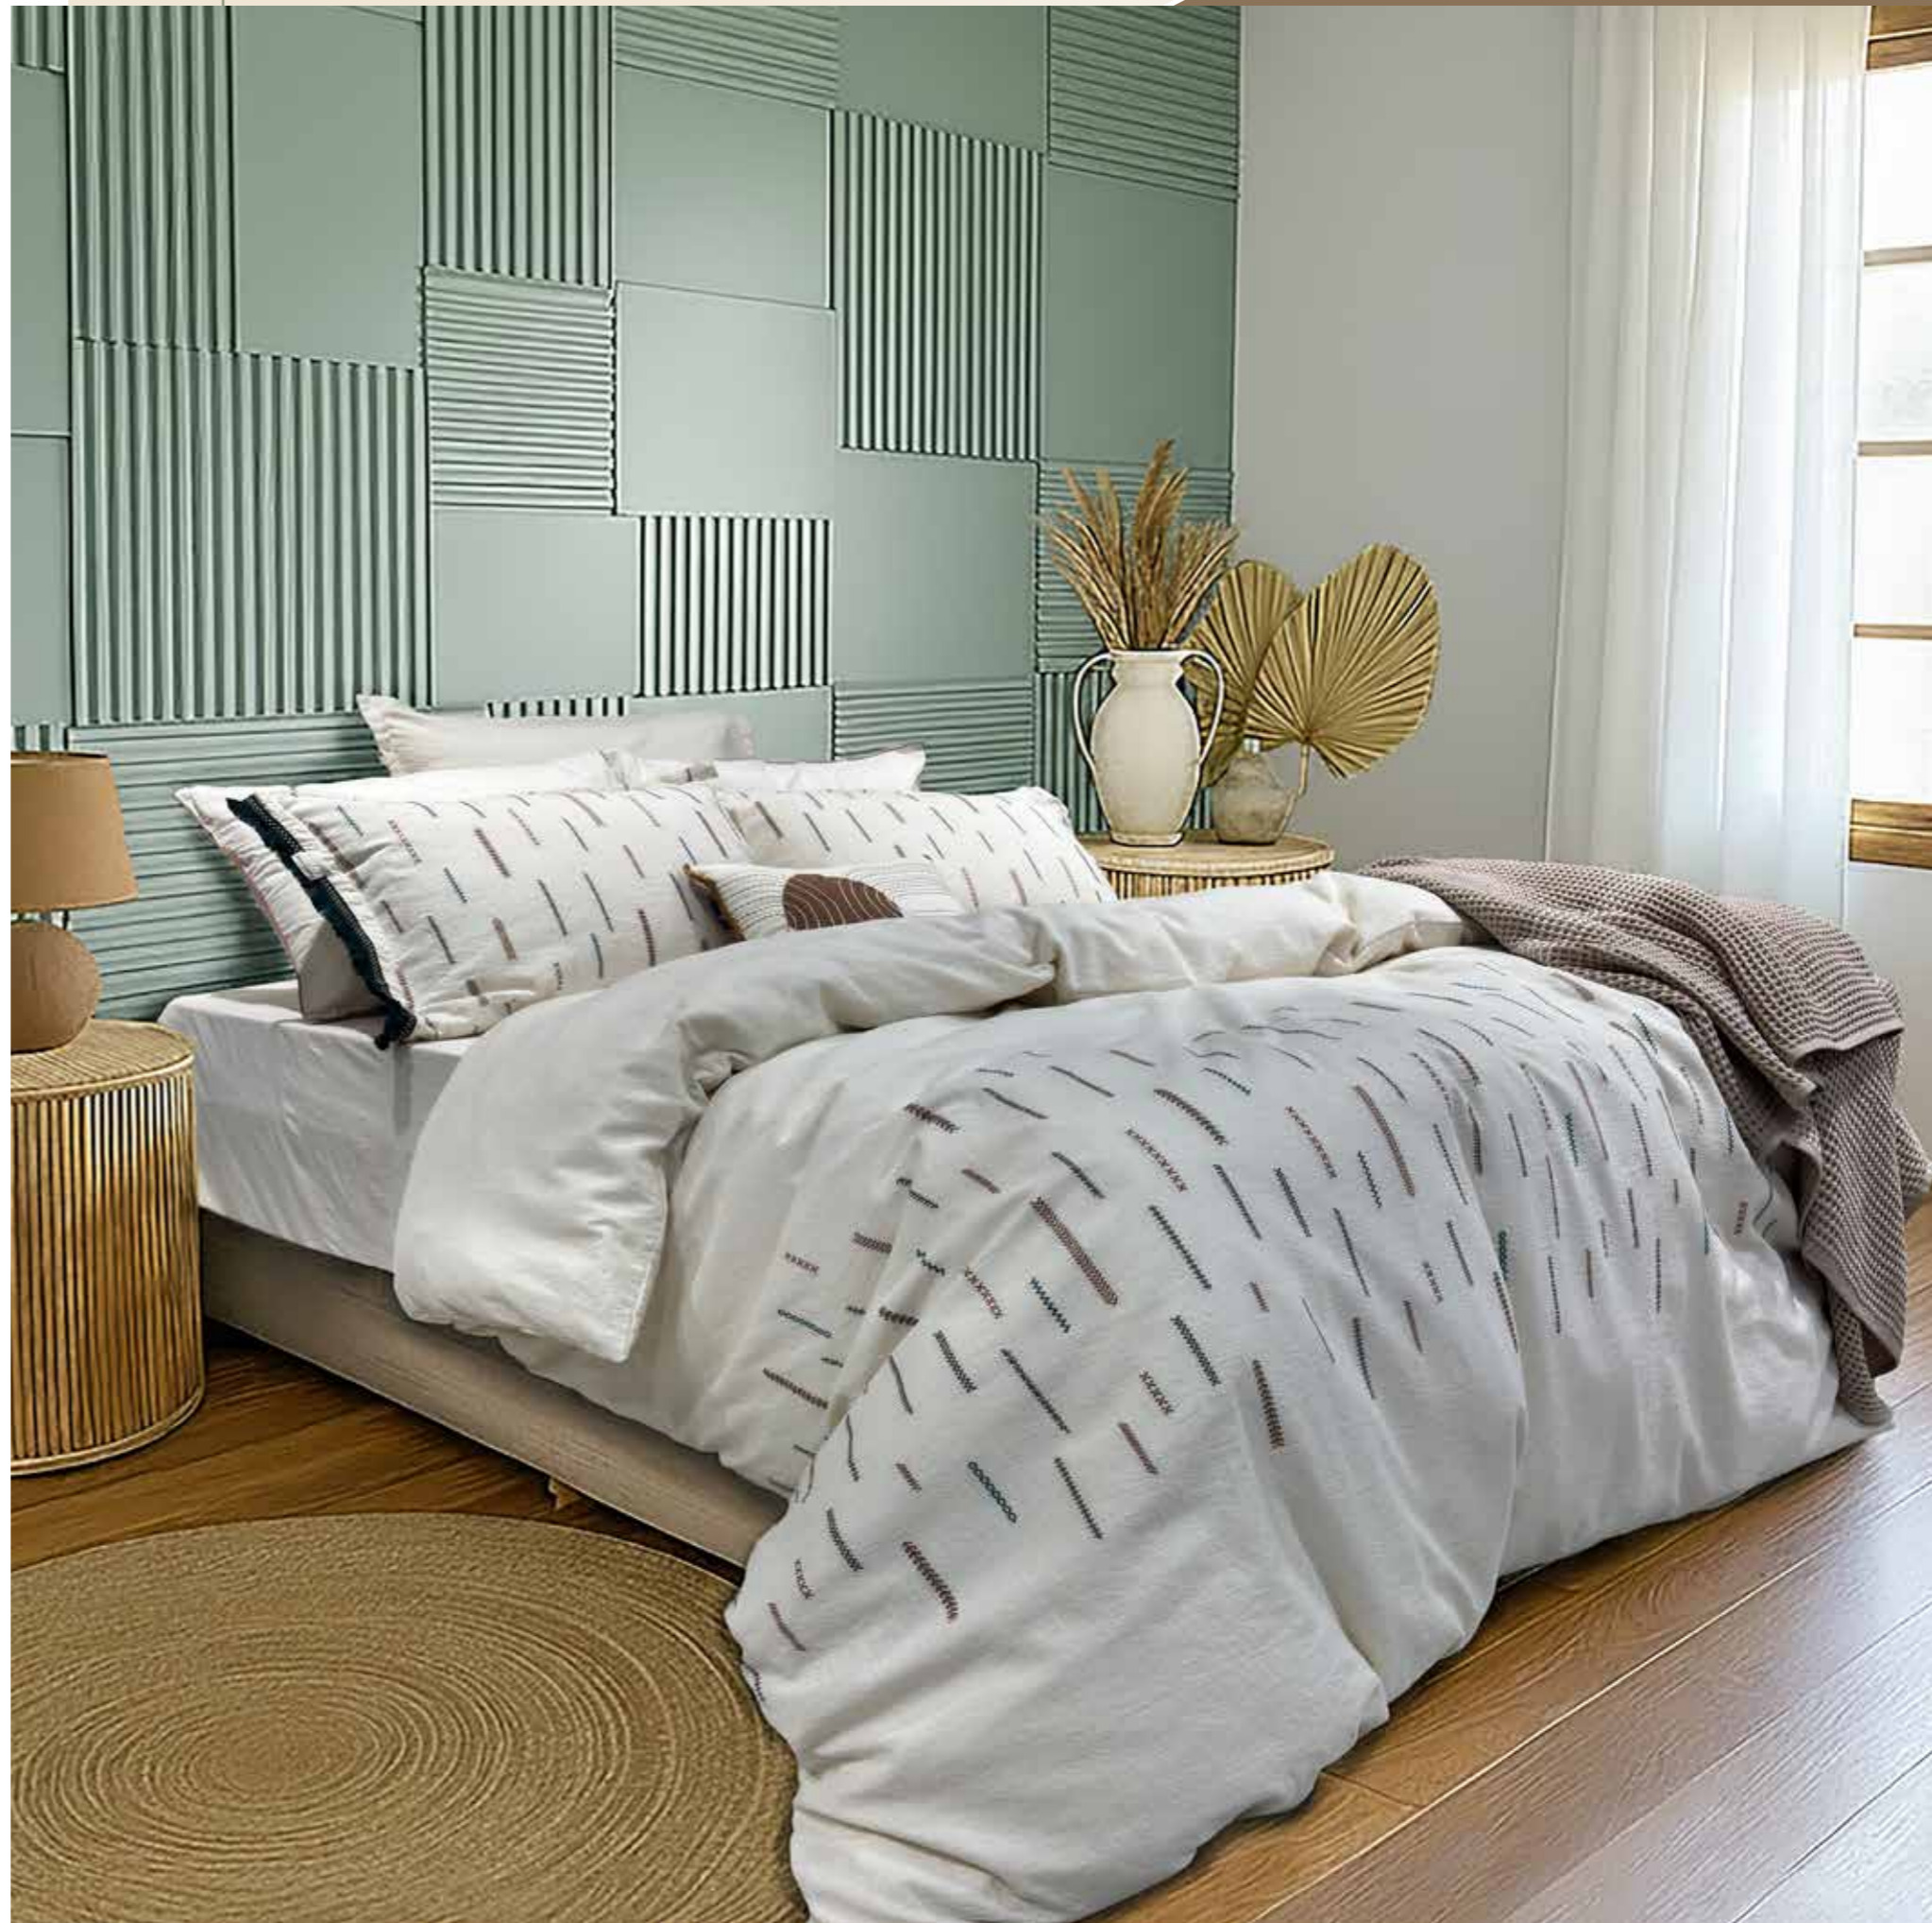

KAI V1 BEJ

dekoratif kırilent 30x45 cm
filled cushion 30x45 cm