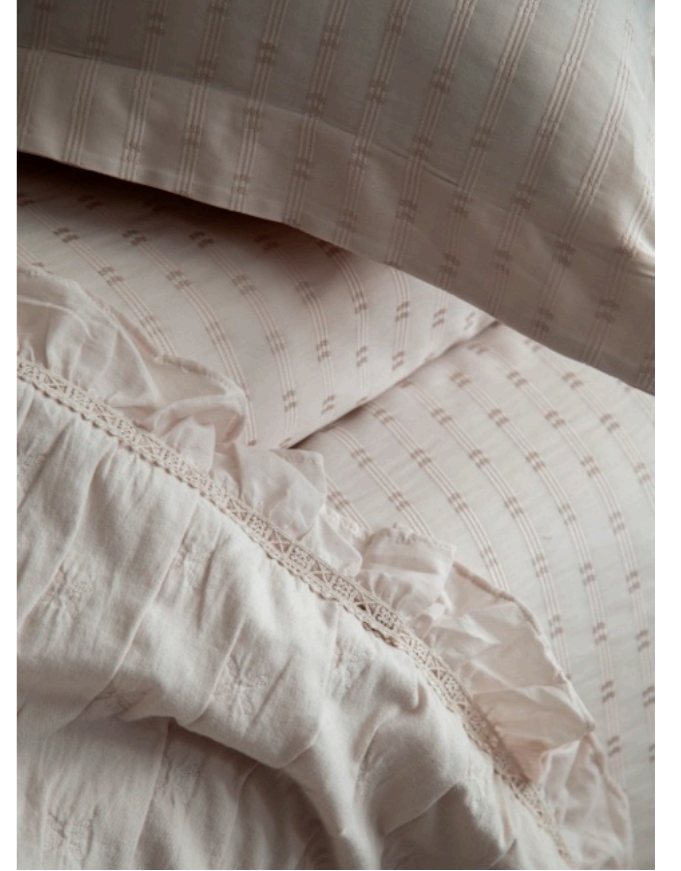

JACQUARD DUVET COVER SET
WITH BEDSPREAD 7 PIECE

RACHEL

EKRU / ECRU

Klasik etkisi...

Yatak Örtüsü / Bedspread :
220 x 240 cm

Jakarlı Nevresim / Jacquard Duvet Cover :
200 x 220 cm

Jakarlı Volanlı Yastık Kılıfı / Jacquard Oxford Pillow Case :
50 x 70 cm (2 Adet / 2 Pcs.)

Yatak Çarşafı / Bed Sheet :
240 x 260 cm

Yastık Kılıfı / Pillow Case :
50 x 70 cm (2 Adet / 2 Pcs.)

PUPILLA COLLECTION

RACHEL

PUDRA / POWDER

Barif tonlar...

Yatak Örtüsü / Bedspread :
220 x 240 cm

Jakarlı Nevresim / Jacquard Duvet Cover :
200 x 220 cm

Jakarlı Volanlı Yastık Kılıfı / Jacquard Oxford Pillow Case :
50 x 70 cm (2 Adet / 2 Pcs.)

Yatak Çarşafı / Bed Sheet :
240 x 260 cm

Yastık Kılıfı / Pillow Case :
50 x 70 cm (2 Adet / 2 Pcs.)

PUPILLA COLLECTION