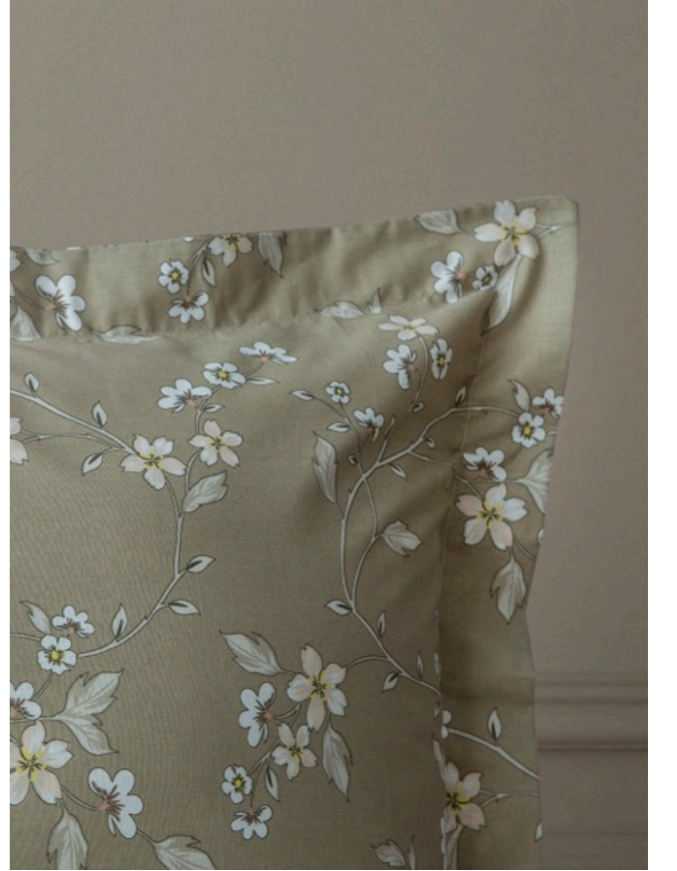

ANDREA

Saf dokunuş...

Nevresim / Duvet Cover :
200 x 220 cm

Yatak arşafı / Bed Sheet :
240 x 260 cm

Volanlı Yastık Kılıfı / Oxford Pillow Case :
50 x 70 cm (2 ad. / pcs.)

PUPILLA COLLECTION