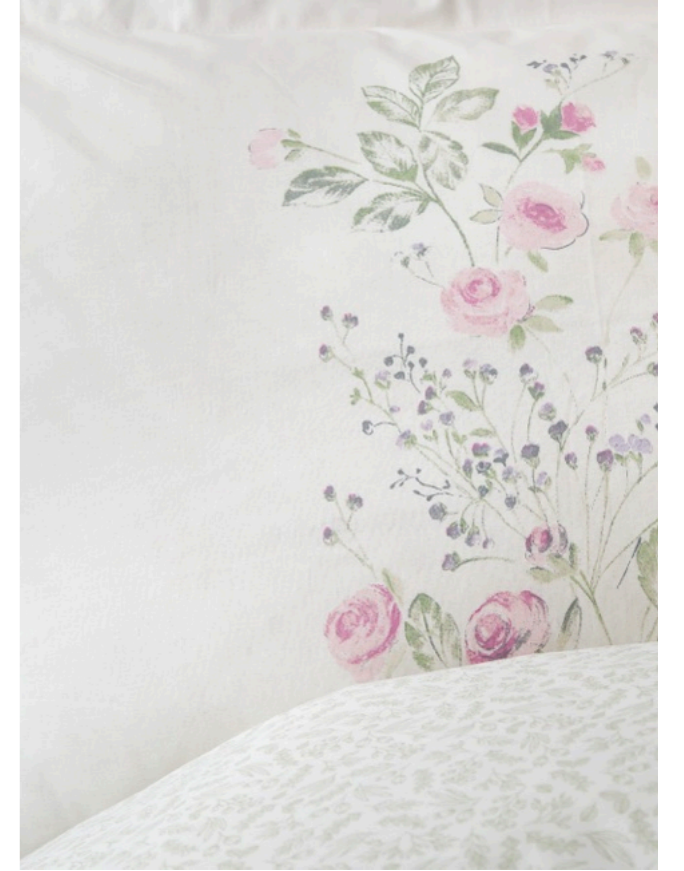

P U P I L L A C O L L E C T I O N

JANE

Modern Floral...

Nevresim / Duvet Cover :
200 x 220 cm

Yatak arşafı / Bed Sheet :
240 x 260 cm

Volanlı Yastık Kılıfı / Oxford Pillow Case :
50 x 70 cm (2 ad. / pcs.)