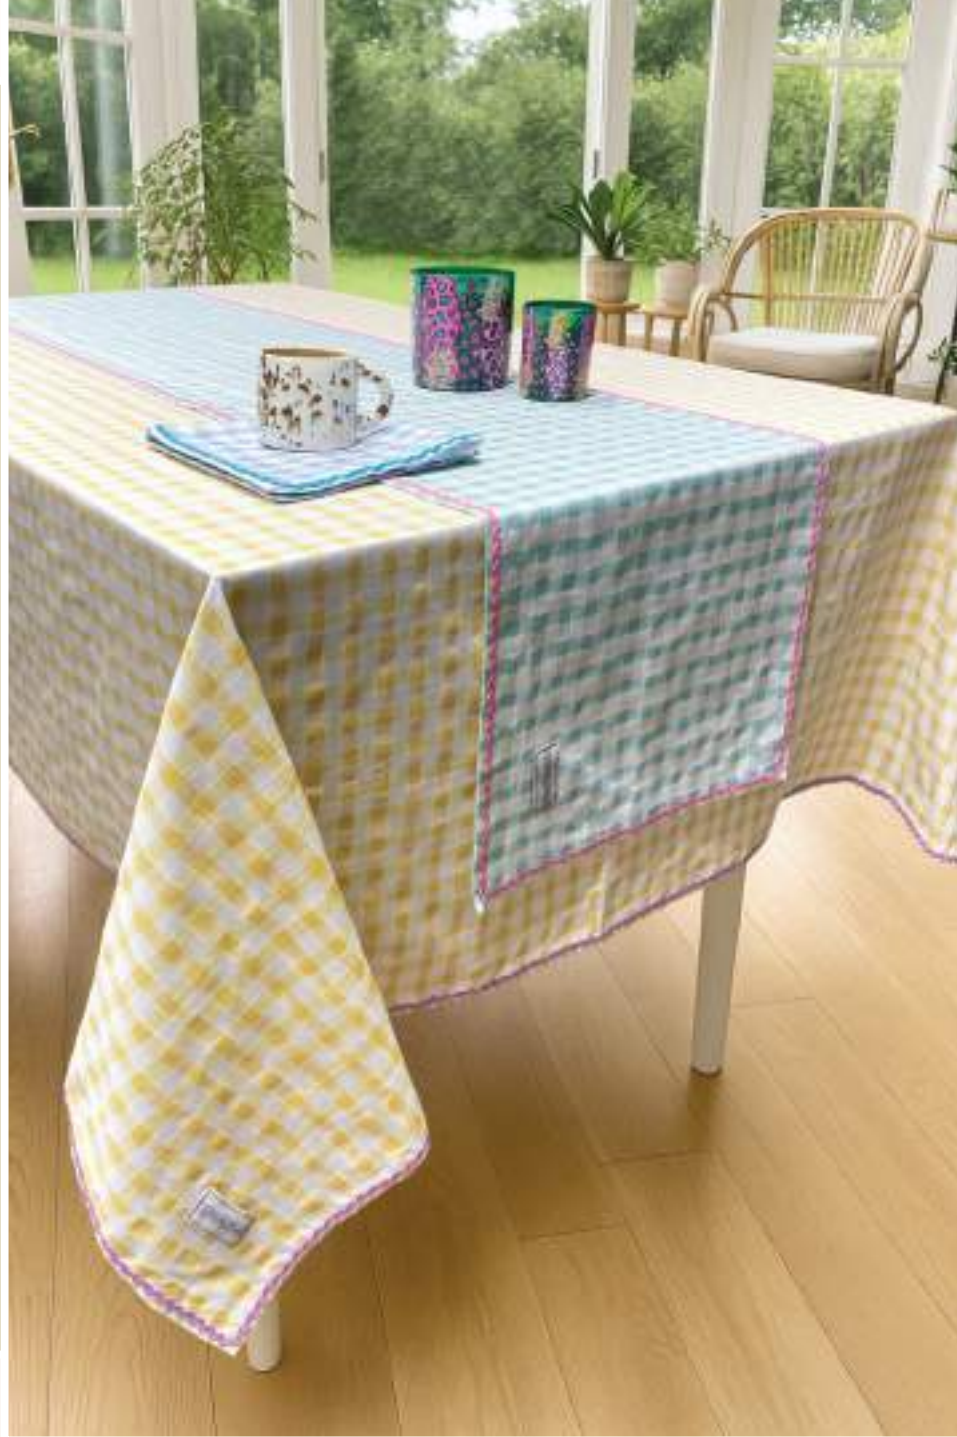

masa örtüsü / table cloth
runner / runner
peçete / napkin

pamuk
cotton

almira-z
V5 / Sarı-masa örtüsü / table cloth
V4 / Mint-runner / runner
V3 / Mavi-peçete / napkin