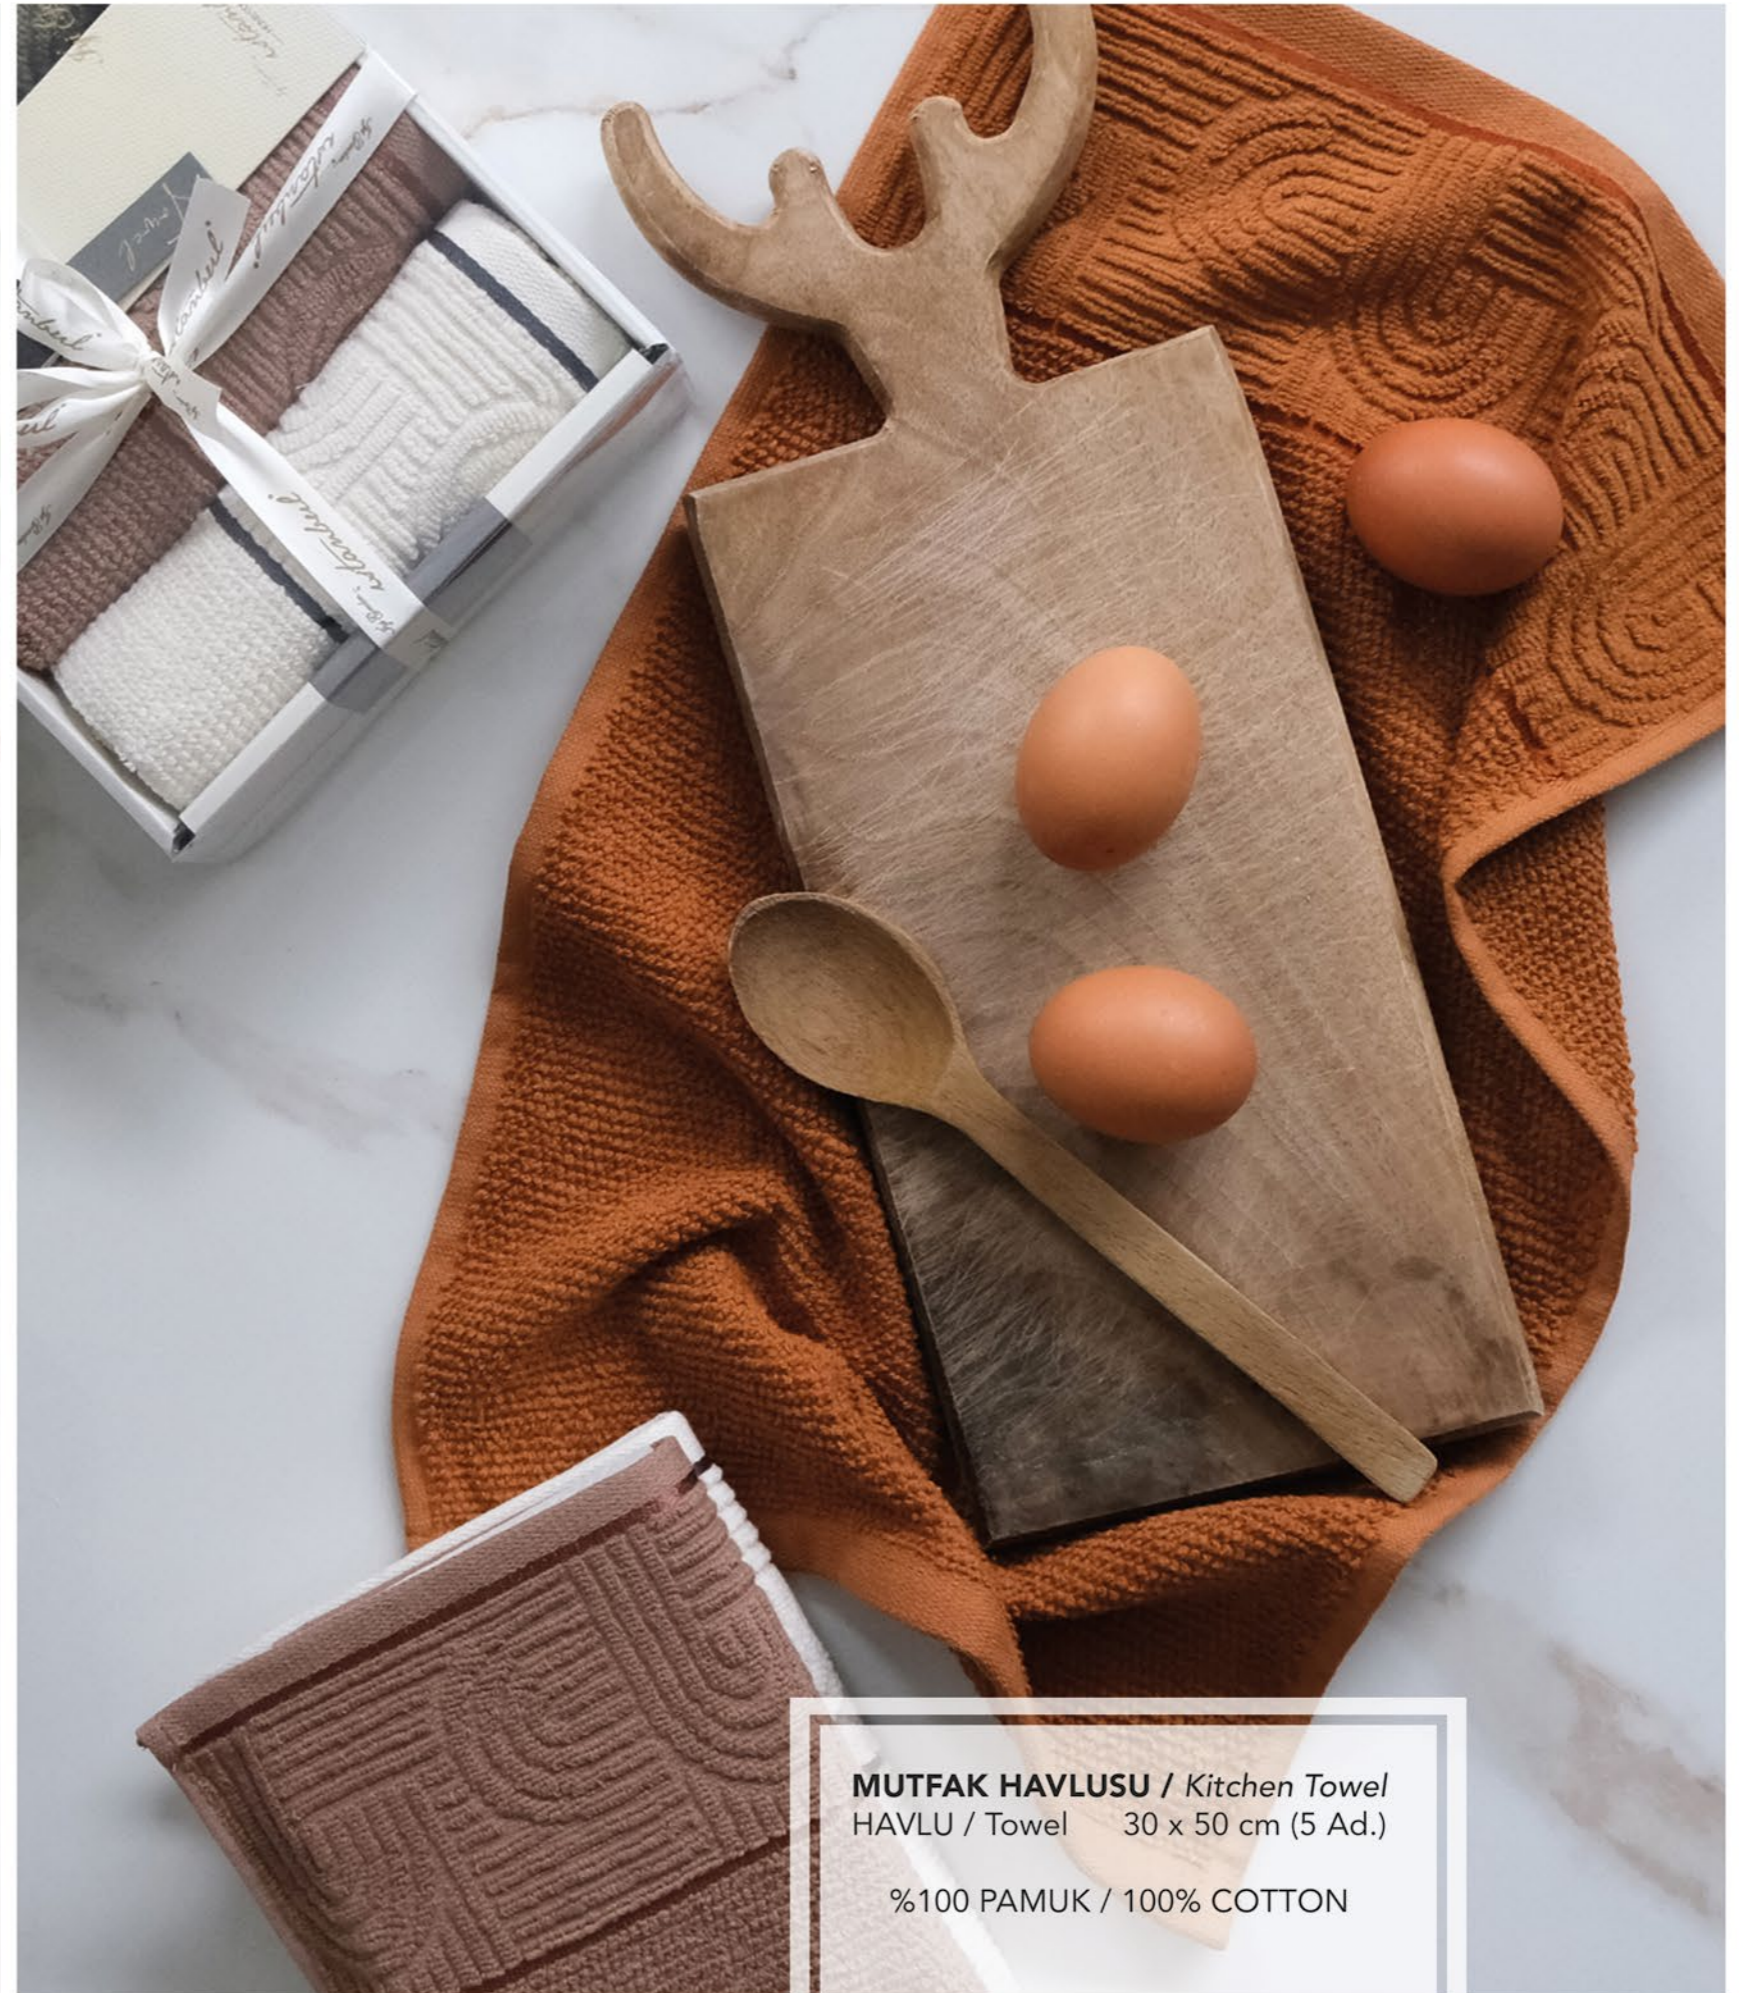

5 Lİ HAVLU SETİ / Towel Set
HAVLU / Towel 70 x 140 cm (5 Ad.)
%100 PAMUK / 100% COTTON

St. Barbara
HOME COLLECTION

MUTFAK HAVLUSU / Kitchen Towel
HAVLU / Towel 30 x 50 cm (5 Ad.)
%100 PAMUK / 100% COTTON