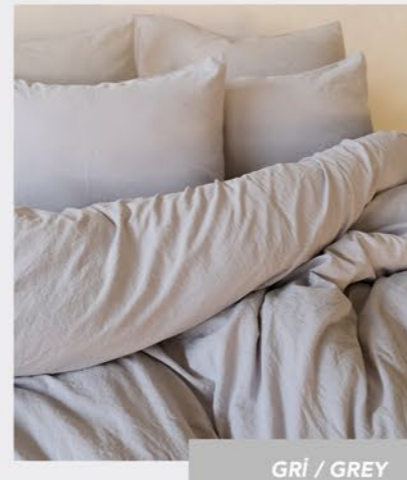

YEŞİL / GREEN

GRİ / GREY